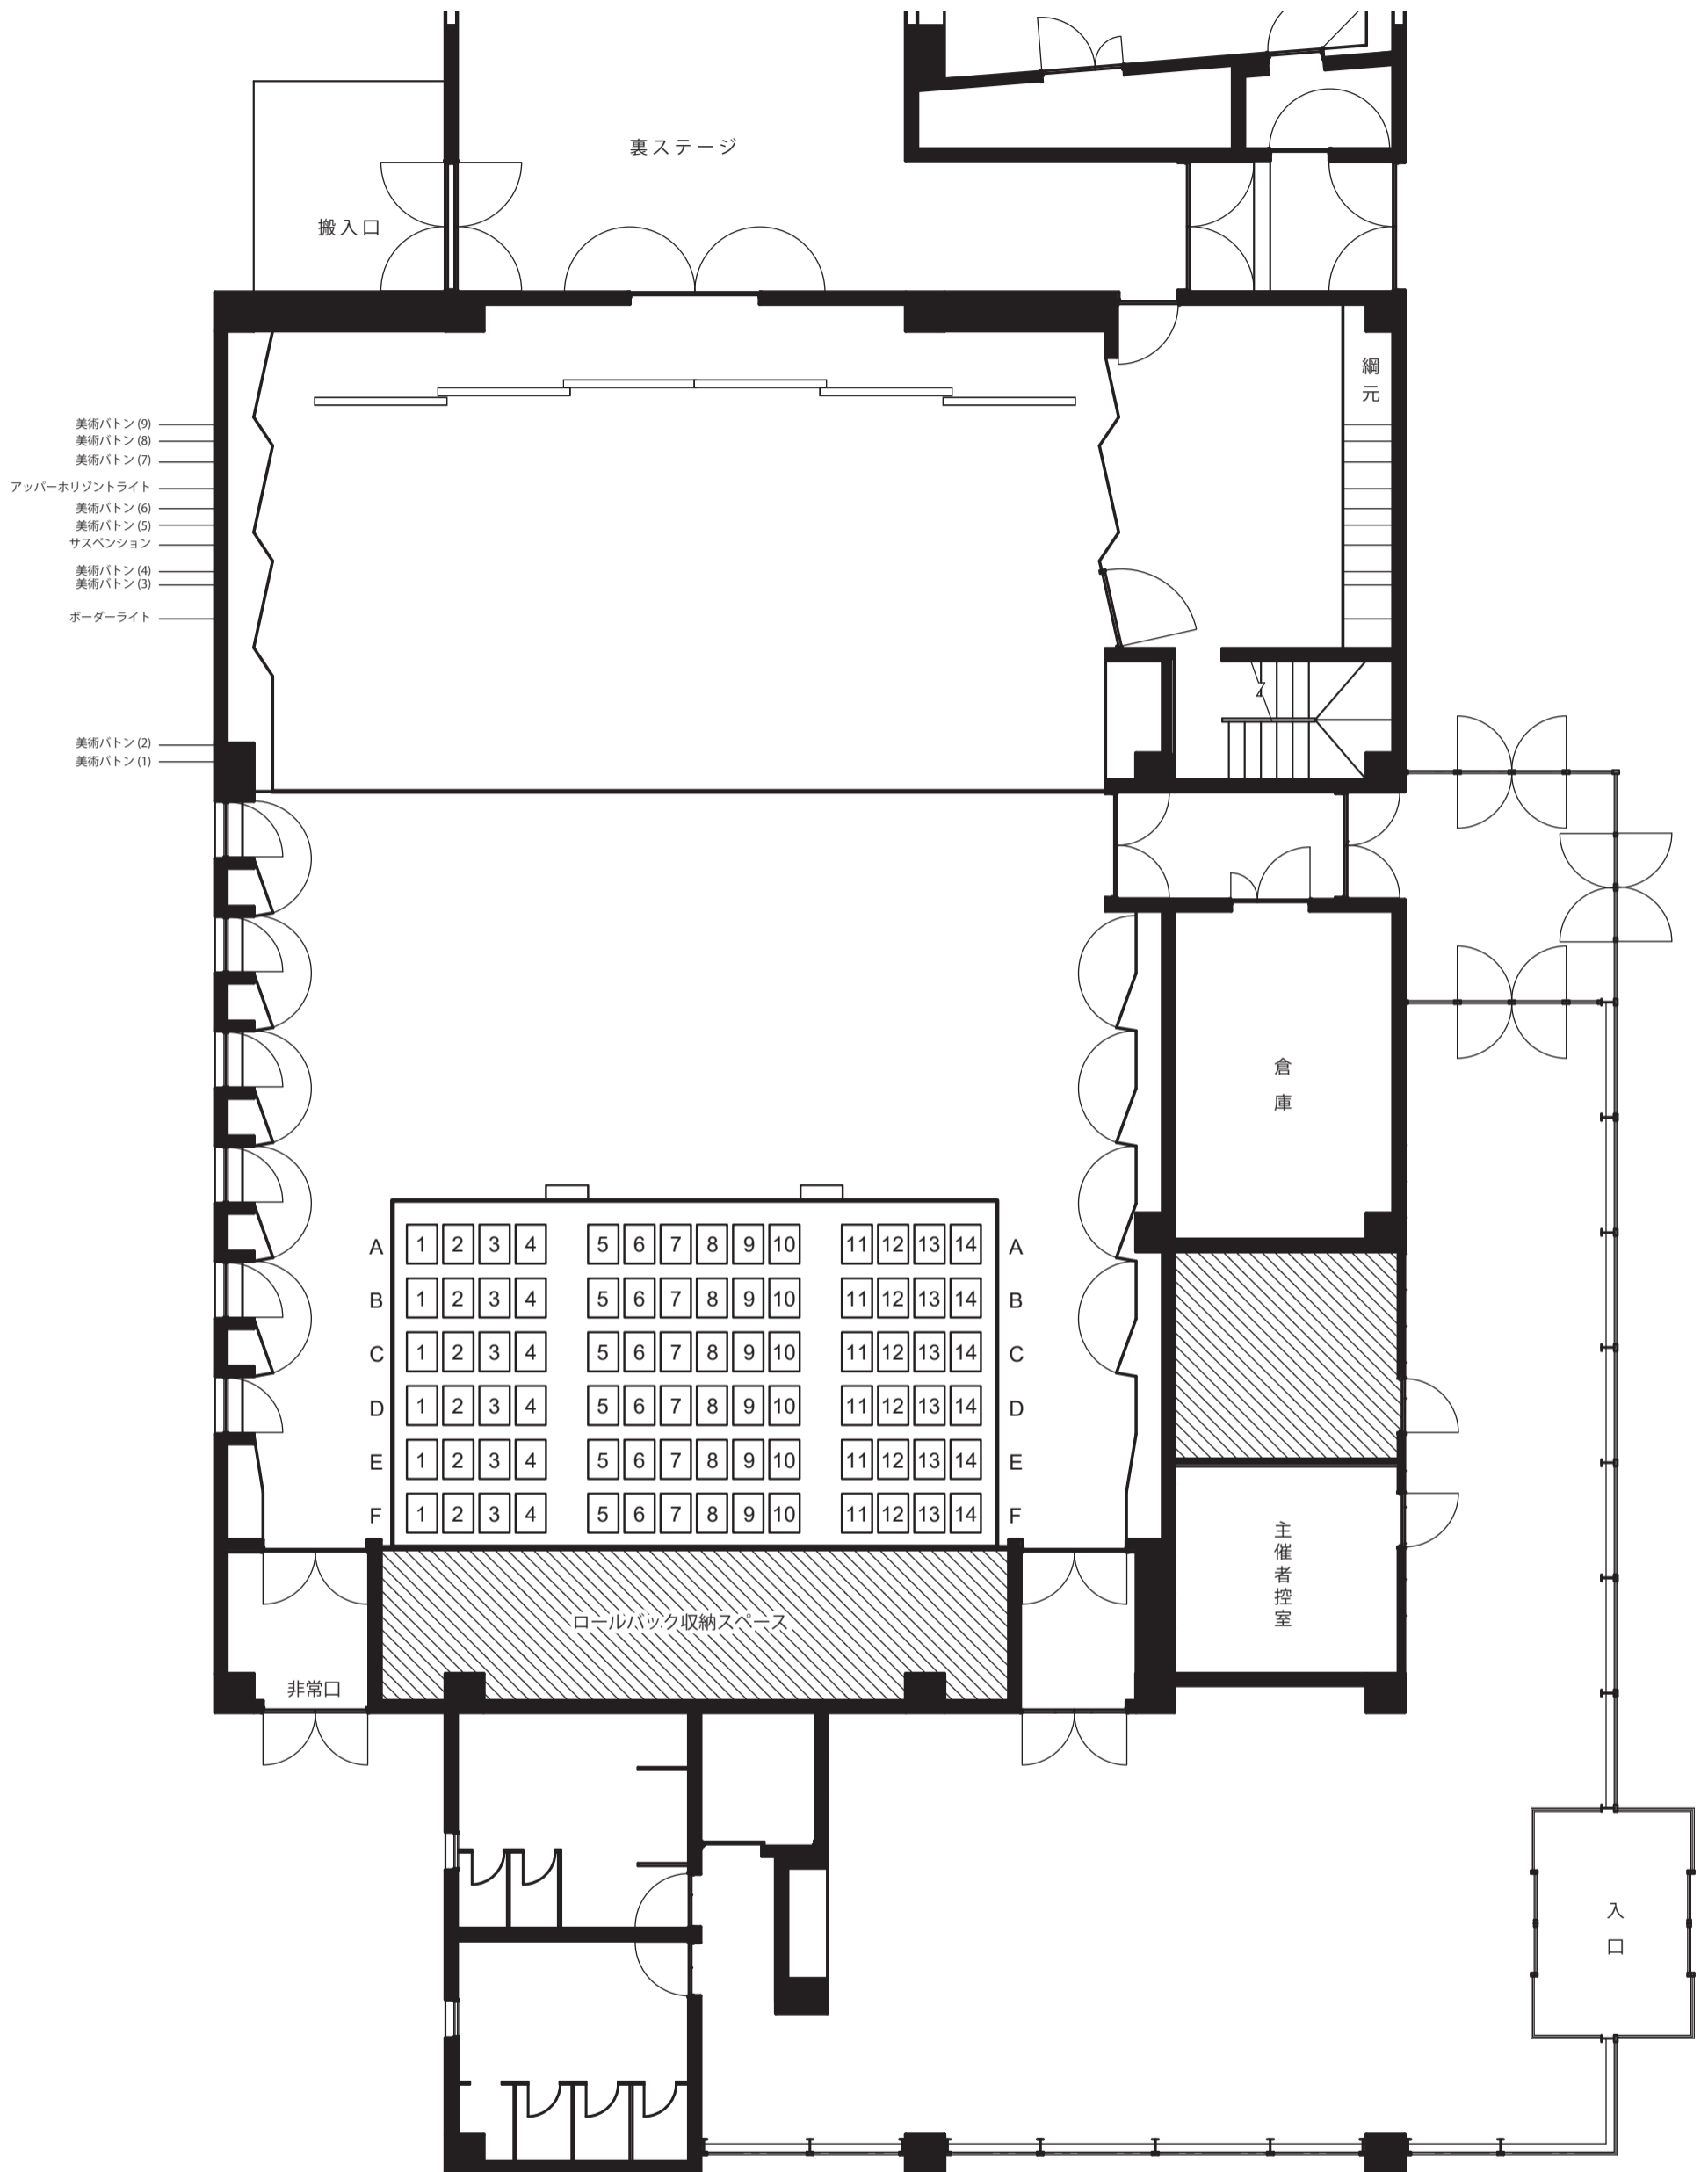

松本市音楽文化ホール 小ホール平面図

縮尺 $\frac{1}{100}$

寸法表

間口	9.5m (13m)
奥行	5.3m
高さ (ステージ↔スノコ)	6.3m
高さ (客席↔ステージ)	0.4m
パトンの長さ	11m

客席数	180席
ロールバック	84席